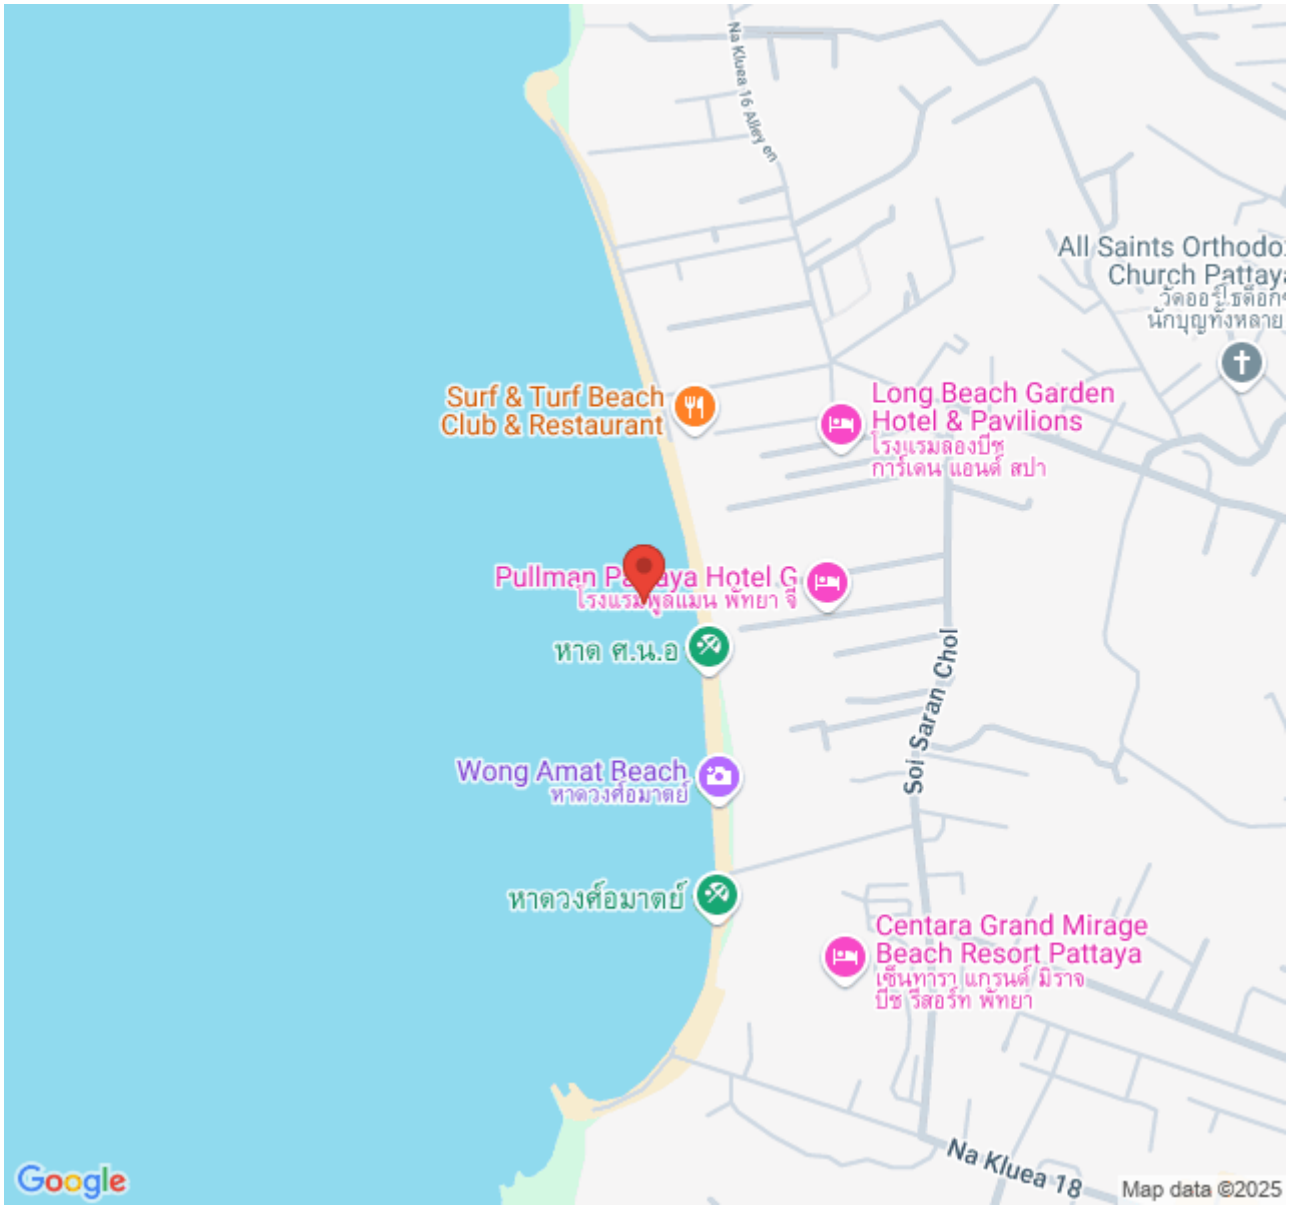

## Location and Neighborhood

The Cove Pattaya, an exceptional luxury condominium, graces the pristine shores of Wong Amat Beach, located on Na-Klue Soi 18/1 in North Pattaya. This iconic property boasts a golden location with a private white beach, offering residents an exclusive escape amidst Pattaya's vibrant lifestyle.

## Location

---

Surf & Turf Beach Club & Restaurant

Long Beach Garden Hotel & Pavilions  
โรงแรมล้งเบช การ์เดนแอนด์สปา

Pullman Pattaya Hotel G  
โรงแรมพูลแมน พัทยา จี

หาด ศ.น.อ

Wong Amat Beach  
หาดวงศ์อมตย์